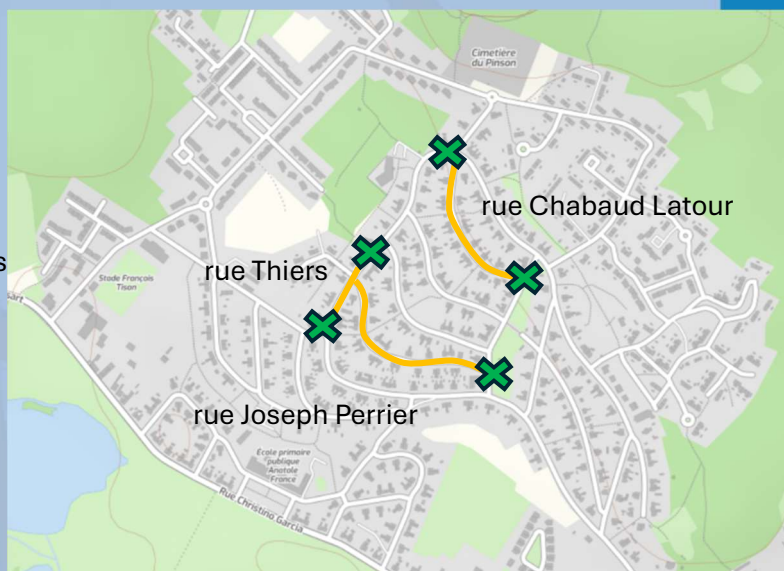

COLLECTE DES DÉCHETS DE JARDIN / DÉCHETS VERTS

LES CONSIGNES À RESPECTER POUR ÊTRE COLLECTÉ

LES DÉCHETS AUTORISÉS

LES DÉCHETS ACCEPTÉS

- Tonte de pelouse
- Fleurs fanées
- Feuilles d'arbres et d'arbustes
- Tailles de branches d'arbres et d'arbustes n'excédant pas 1m de long

CONTENANTS AUTORISÉS

LES CONTENANTS À USAGE UNIQUE

- Sac en papier compostable (Kraft)
- Caisse carton brune

LES CONTENANTS RÉUTILISABLES

- Sac de jardin réutilisable
- Poubelle ronde et tonneau équipés de poignées
- Seau, bassine et caissette

- Les branches ne doivent pas excéder 1 m et doivent être mises en fagot lié avec de la ficelle naturelle.
- Les déchets de jardin doivent être déposés dans des contenants adaptés à la collecte.
- Les déchets de jardin doivent être sortis la veille au soir.
- Le volume de dépôt autorisé est de 2m³ par foyer et par collecte.

! Pour rappel, si vous déposez vos déchets de jardin après le passage du camion, aucun rattrapage ne pourra être effectué.

Période du 15 juin au 31 juillet 2026

Rues : Chabaud Latour / Joseph Perrier

/ Thiers (en partie, entre Jean Casimir Périer et Joseph Perrier)

Le ramassage des déchets verts est mis en œuvre certains lundis (voir calendrier de collecte sur www.siaved.fr).

Les habitants des rues citées sont invités à déposer les contenants au niveau des points de rassemblement des bacs localisés sur le plan, la veille au soir à partir de 18h.

Merci de votre compréhension.